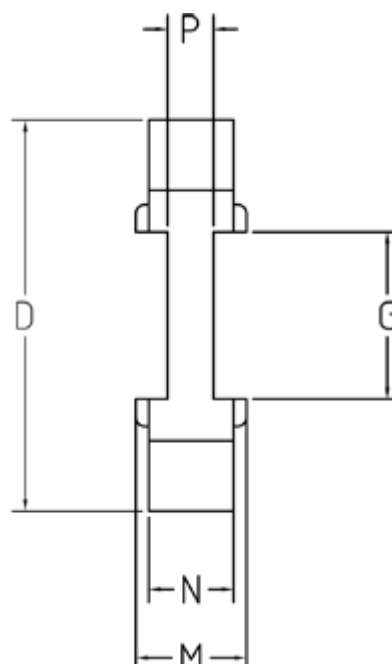

Varenummer: 333502804  
Beskrivelse: Element Klonex ES28/38  
PU Polyuretan Blå 80 Shore A

## Mål

D = 65  
G = 30  
M = 20  
N = 15  
P = 5.2